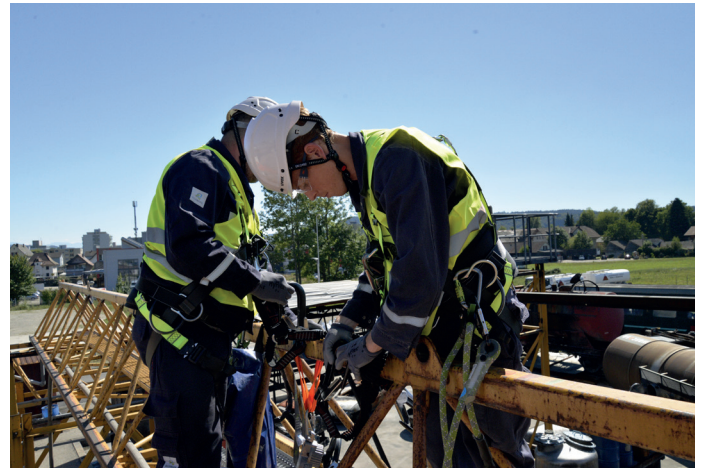

SAFETY TRAININGS BILFINGER

FORMATION PRATIQUE · SÉCURITÉ · PLATEFORMES ÉLÉVATRICES · EPI CONTRE LES CHUTES · CHARIOTS ÉLÉVATEURS · GRUES

Bilfinger Safety Trainings propose des formations ciblées pour les entreprises et les participants individuels, dans les domaines des plateformes élévatrices, des équipements de protection individuelle contre les chutes et des chariots élévateurs. Nos offres de formation se caractérisent par un haut degré de pratique grâce à des situations de formation réalistes. Grâce à la certification de SafetyWorks et de l'IPAF, nous sommes reconnus au niveau national et international.

Formations dans les domaines

- Cours de formation opérateurs et instructeurs sur les plateformes élévatrices
- Équipement de protection individuelle contre les chutes et Travaux dans des espaces confinés et des réservoirs
- École de conduite sur chariots élévateurs pour débutants et avancés
- Élingage de charges, utilisation de grues d'atelier (cat. C), formation d'opérateur de grue pour grues mobiles (cat. A)
- Sécurisation correcte du chargement pendant le transport

Cours dans les secteurs suivants

- Industrie
- Logistique
- Transport
- Construction, etc.

Engineering & Maintenance

Bilfinger Industrial Services Schweiz AG
Safety Trainings
Untere Brühlstrasse 4
CH-4800 Zofingen

Téléphone +41 62 746 11 99
safety-trainings.ch@bilfinger.com
www.safety-trainings.cg

Normes

- Des formateurs expérimentés
- Institut de formation continue certifié eduQua
- Site de formation certifié/reconnu SafetyWorks, IPAF, SUVA, OACP, TempTraining

Services complémentaires

- Cours personnalisés selon les souhaits du client
- Cours sur site chez le client
- Cours reconnus en tant que formation continue OACP
- Location d'infrastructures pratiques, polyvalentes (salles de formation, hangars, plateformes élévatrices, chariots élévateurs, etc.)
- Vente en ligne de produits spécialisés

BILFINGER